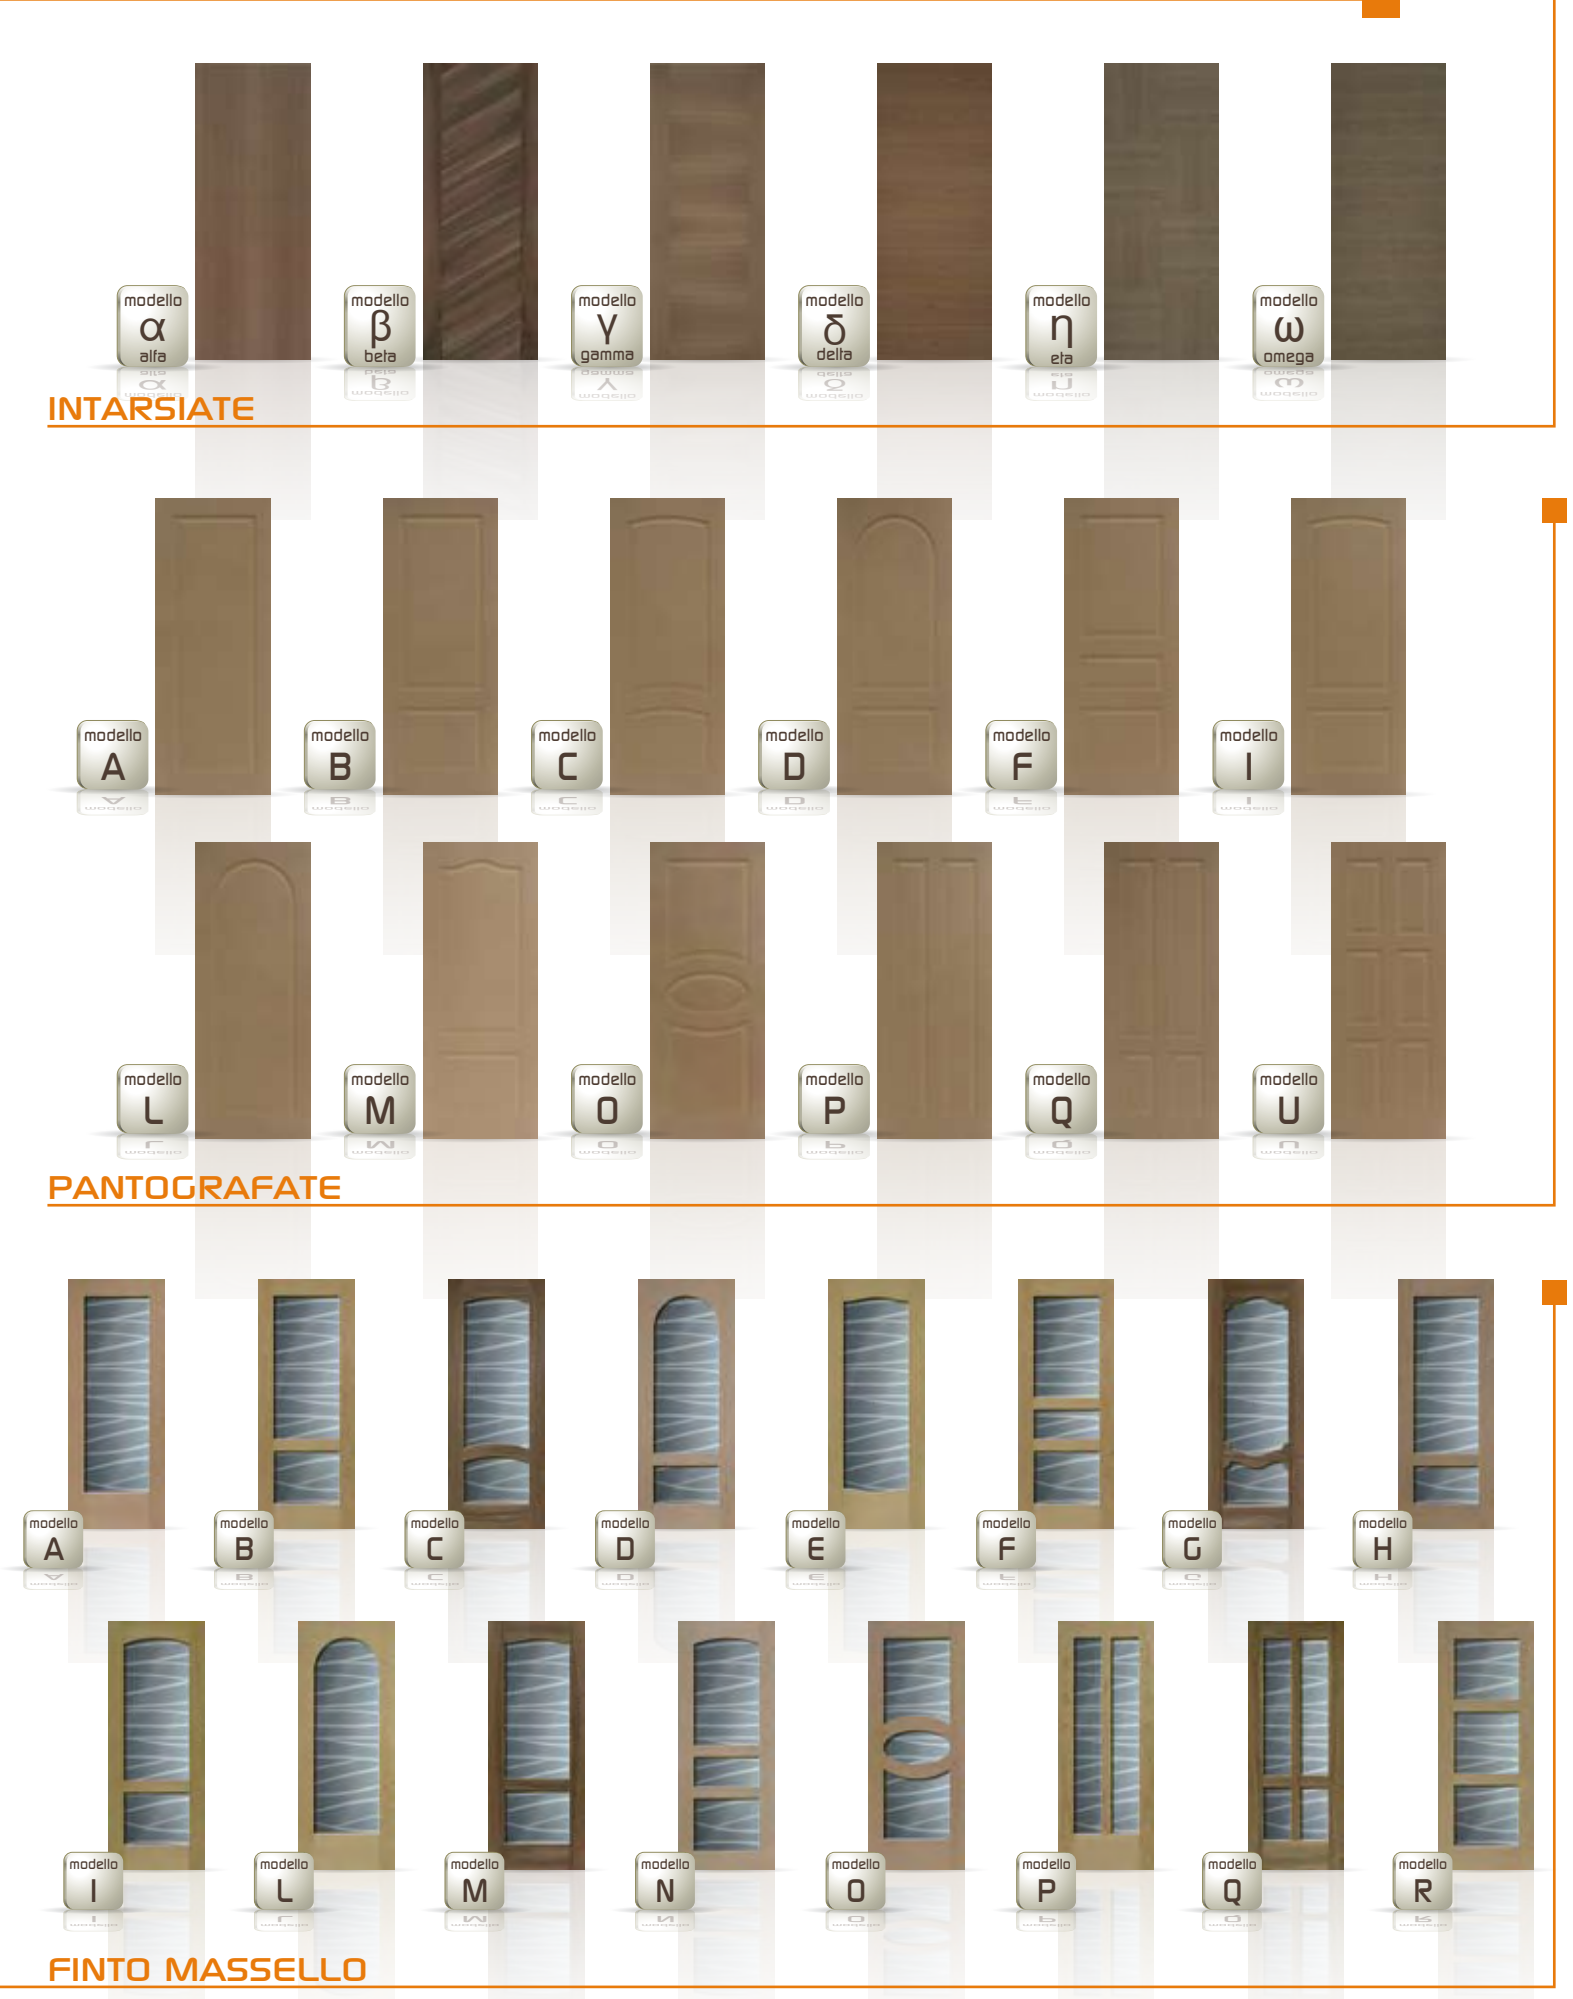

MASSELLATE

TAMBURATE

STIPITI

COPRIFILI

FERMAVETRI

BUGNE