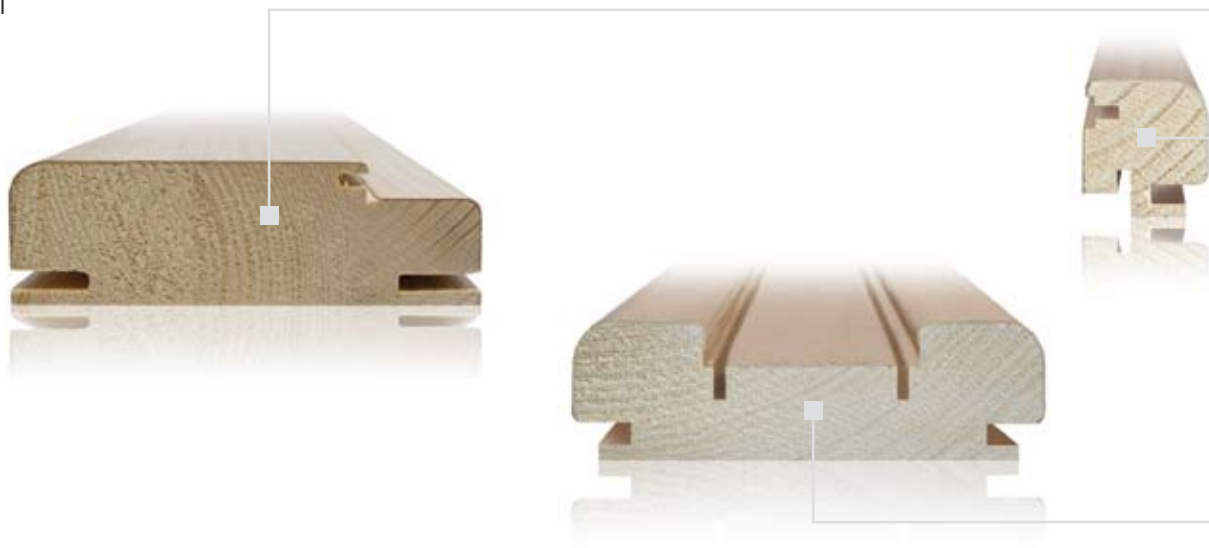

R 15

**DUERRE**  
SEMILAVORATI IN LEGNO

**DUERRE**  
SEMILAVORATI IN LEGNO

STIPITI

COPRIFILI

FERMAVETRI

Stipite 40R10

Stipite SCR10 KIT

Stipite 40R50

Stipite SCR50 KIT

Coprifilo L73 x 12A20

Fermavetro PLR

Coprifilo T73 x 17A20

Fermavetro PTR

**DUERRE**  
SEMILAVORATI IN LEGNO

DUERRE snc