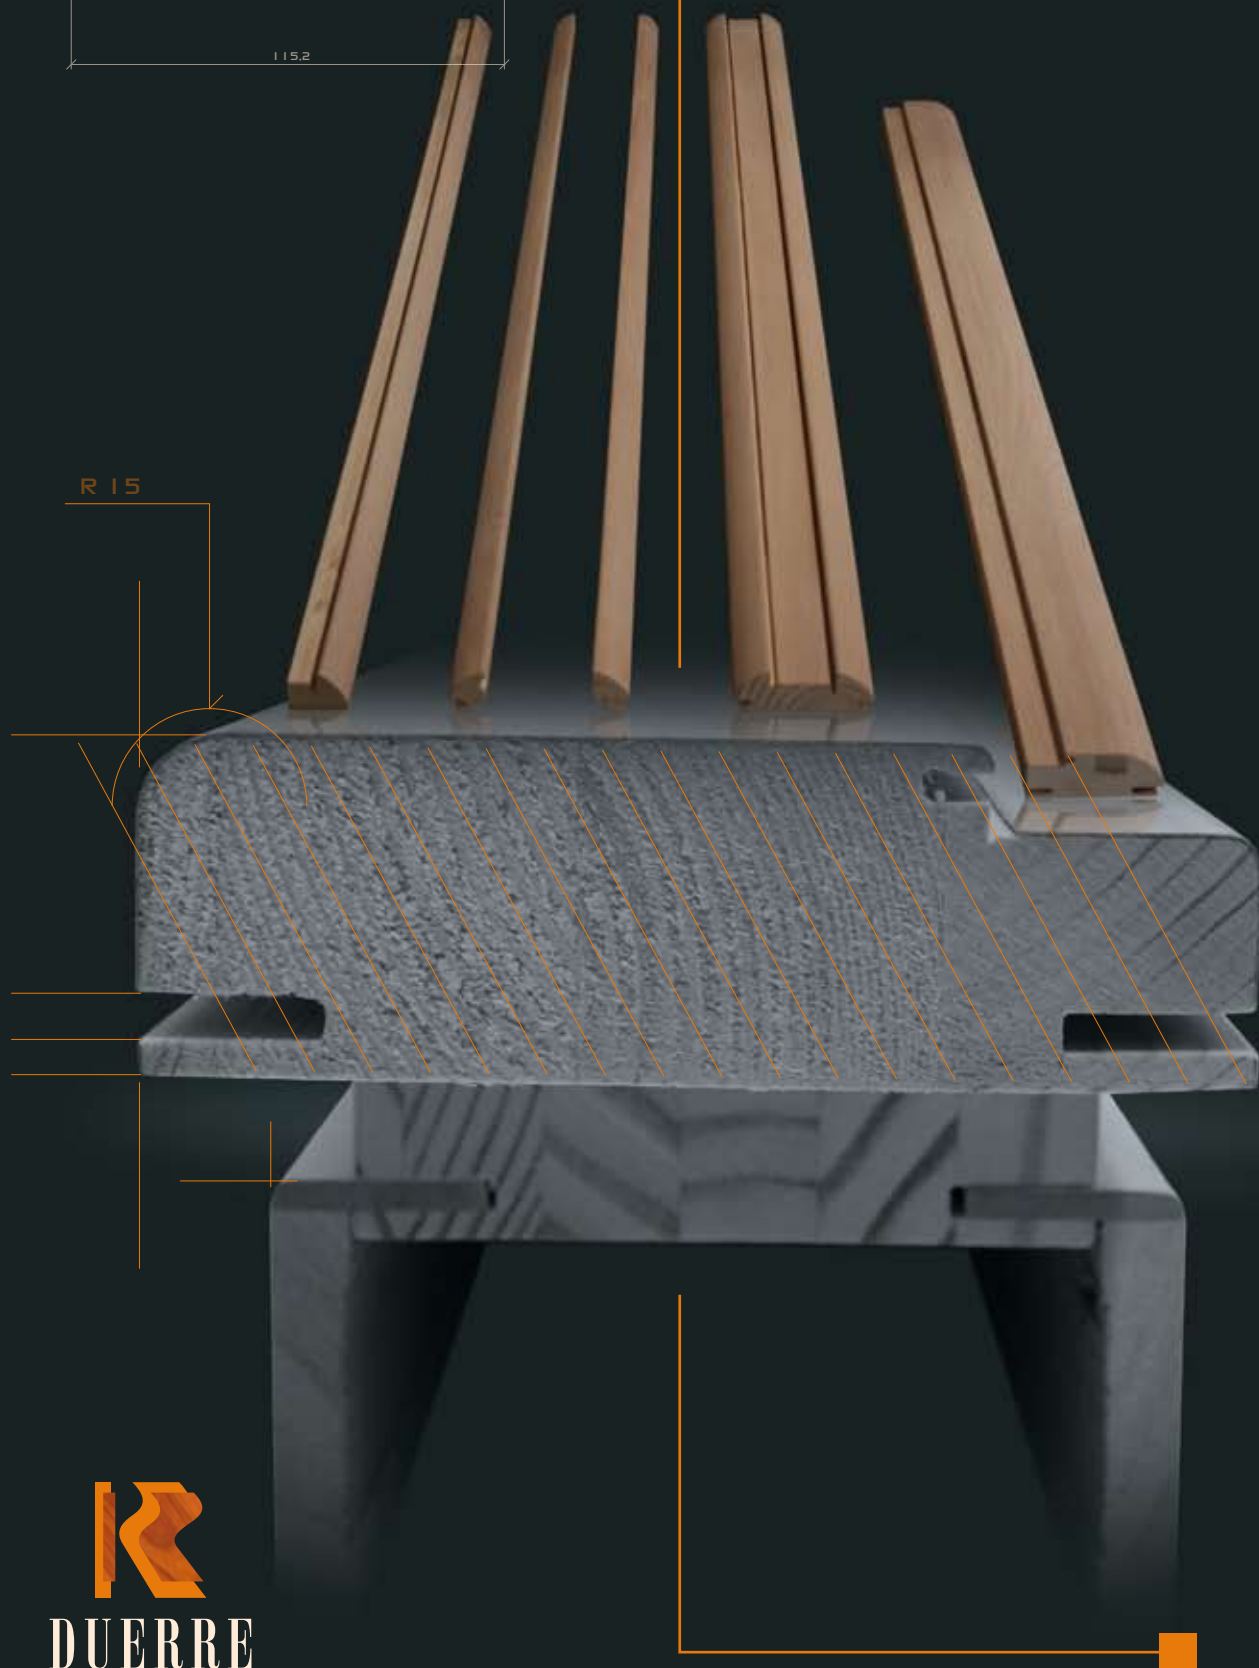

R 15

**DUERRE**  
SEMILAVORATI IN LEGNO

**DUERRE**  
SEMILAVORATI IN LEGNO

STIPITI

COPRIFILI

FERMAVETRI

Stipite 40R10

Stipite SCR10 KIT

Stipite 40R50

Stipite SCR50 KIT

Coprifilo L73 x 12A20

Fermavetro PLR

Coprifilo T73 x 17A20

Fermavetro PTR

**DUERRE**  
SEMILAVORATI IN LEGNO

DUERRE snc